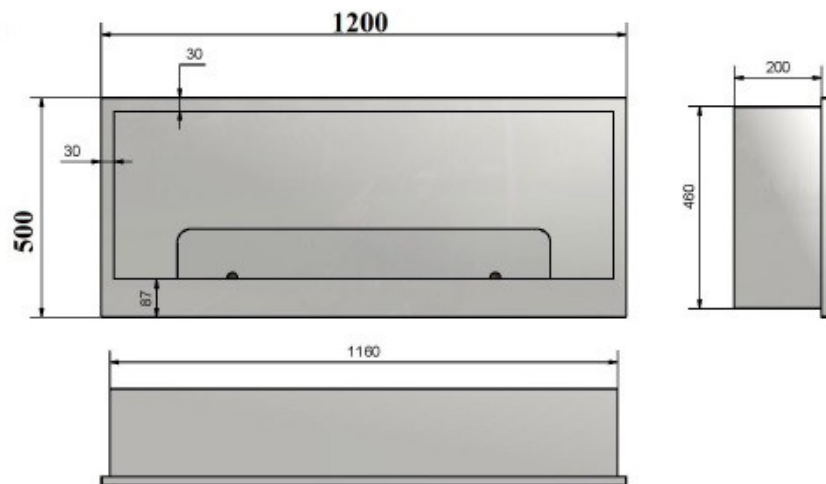

## 1. Dane techniczne/ Technical description/ Technische Daten

Kolor/Colour/Farbe: Czarny/ Black/ Schwarz

Rozmiar/Size/Große: 1200X500X200 mm

Waga/Weight/Gewicht: 24 kg

## 2. Skład zestawu/ Components and kit/ Zusammensetzung des Satzes

Palnik/ Burner/ Brenner: 800 mm stal nierdzewna/ stainless steel/ Edelstahl

Pojemność/ Capacity/ Kapazität: 2l

Szyba/Glass/Glas: 4mm hartowana/tempered glass/ gehartet